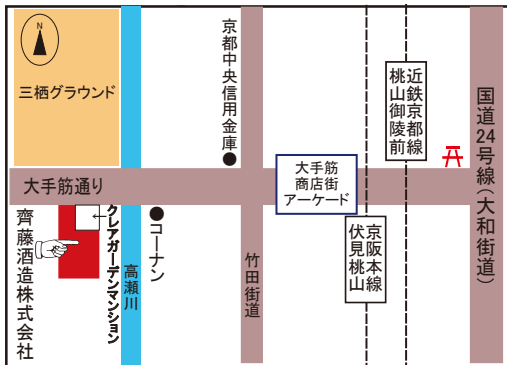

# 午前10時 ~ 午後3時

同時開催!!

ホームページ

飲酒運転は法律で禁じられています。

フェイスブック

★とても便利なトレイ 1枚 100円  
有料試飲コーナーでのお酒を運ぶ為の「トレイ」です。大変好評いただいております。

★5勺(90ml)お猪口 1個 300円  
(サービス酒無料引換券1枚付き)

当日の有料試飲コーナーでブラカップの代わりに  
も使用できます。ゴミ削減! エコです!!  
どうぞ御協力下さい!

販売場所は「有料試飲コーナー(金券のみ)」  
「お買い物コーナー(現金&金券)」の2か所です。