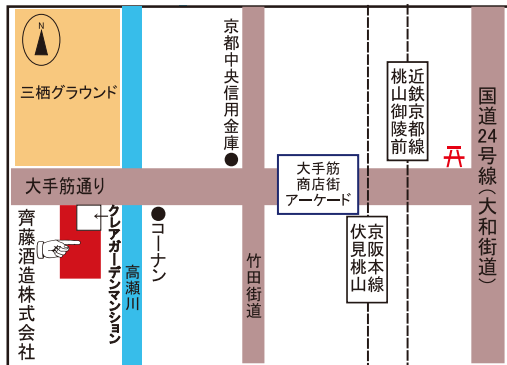

☆ ザ・サウスパーキング

☆ タスク(大道芸)

◆飲食物の持ち込みはご遠慮ください。

★とても便利なトレイ 1枚 100円
有料試飲コーナーでのお酒を運ぶ為の「トレイ」です。大変好評いただいております。
※過去に販売していたトレイを販売いたします。色は様々。売り切れ御免です!!

★5勺(90ml) お猪口 1個 300円
(サービス酒無料引換券1枚付き)

当日の有料試飲コーナーでブラカップの代わりにご使用できます。ゴミ削減!エコです!!
どうぞ御協力下さい!

販売場所は「有料試飲コーナー(金券のみ)」
「お買い物コーナー(現金&金券)」の2か所です。

2018年春

蔵開き

入場無料

英勲

齊藤酒造株式会社
平成30年3月24日(土)
午前10時 ~ 午後3時

同時開催
第十二回 伏見の清酒
「日本酒まつり」

ホームページ